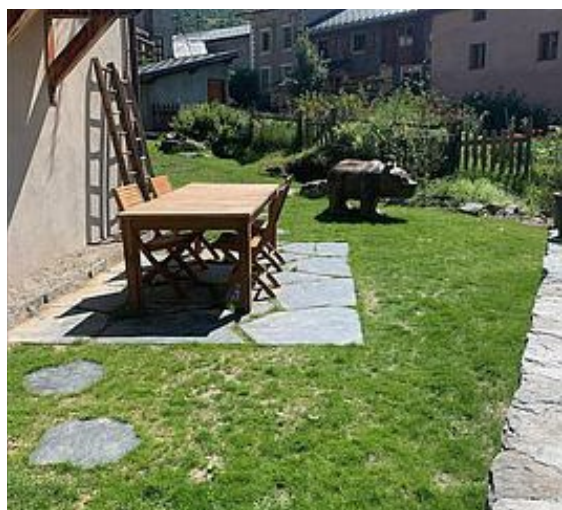

Saint Marcel, Chalet « The Stone Shed » 5 pièces, 8 personnes, 153 m² sur 3 niveaux Exposition Sud, Vue Montagne, 5mn des Pistes et des Commerces Label qualité hébergement : 5 Flocons Or

Cuisine : 5 plaques vitrocéramiques, hotte, four, micro-ondes, lave-vaisselle, réfrigérateur, congélateur, cafetières électriques, bouilloire électrique Grille-pain Séjour/salon : télévision écran plat cablée, lecteur DVD, tour Ipod, pôle à bois Chambre 1 : 1 lit double 160 cm – Salle de bains et douches – WC Chambre 2 : 2 lits simples 90 cm – Salle de douches – WC Chambre 3 : 1 lit double 160 cm – Salle de bains et douches – WC Cabine : 2 lits superposés 90 cm – Salle de douches - WC Equipement confort : lave-linge, sèche-linge, sèche-cheveux, local à skis, sèche-chaussures, sèche-gants, parking privatif Prestations gratuites : WIFI Prestations payantes : ménage fin de séjour, draps et serviettes de toilette Visitez notre autre site internet : <https://www.stone-shed.fr/>